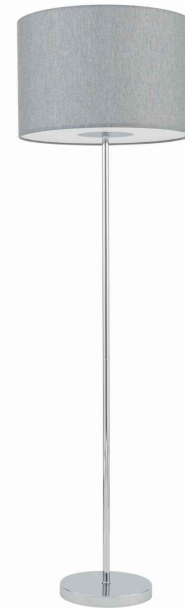

Nowodvorski
LIGHTING

KARTA KATALOGOWA

MODEL OPRAWY

HOTEL MOOD
11790

GRUPA KATALOGOWA
KRAJ POCHODZENIA

—
MADE IN POLAND

TYP ŹRÓDŁA ŚWIATŁA **E27**
ŹRÓDŁA ŚWIATŁA **Wymienne**
MAX MOC **25W only LED**
ZAWIERA ŹRÓDŁO ŚWIATŁA **Nie**
ILOŚĆ PUNKTÓW ŚWIETLNYCH **1**
IP **IP20**
PRZEZNACZENIE **Wewnętrzna**

WYMIARY OPAKOWANIA (DŁ./SZER./WYS.) **64cm/27cm/9cm**

WAGA NETTO/BR **4.54kg/5.81kg**

METODA MONTAŻU **Produkt wolnostojący**

KOLOR WIODĄCY/DOPEŁNIAJĄCY **Szary,Chrom**

WŁĄCZNIK **Tak**

MATERIAŁ **Tkanina,Stal chromowana,Tworzywo sztuczne**

STYL **Modern classic**

KLASA OCHRONNOŚCI **II**

ZASILANIE **~220-230V/50/60Hz**

WYMIARY