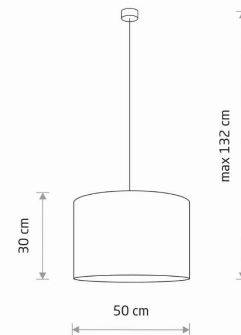

Nowodvorski
LIGHTING

KARTA KATALOGOWA

MODEL OPRAWY

HOTEL MOOD
11791

GRUPA KATALOGOWA
KRAJ POCHODZENIA

—
MADE IN POLAND

TYP ŹRÓDŁA ŚWIATŁA **E27**
ŹRÓDŁA ŚWIATŁA **Wymienne**
MAX MOC **25W only LED**
ZAWIERA ŹRÓDŁO ŚWIATŁA **Nie**
ILOŚĆ PUNKTÓW ŚWIETLNYCH **1**
IP **IP20**
PRZEZNACZENIE **Wewnętrzna**

WYMIARY OPAKOWANIA (DŁ./SZER./WYS.) **49cm/49cm/32cm**

WAGA NETTO/BR **0.8kg/1.85kg**

METODA MONTAŻU **Mostek**

KOLOR WIODĄCY/DOPEŁNIAJĄCY **Szary,Chrom**

MATERIAŁ **Tkanina,Stal chromowana,Tworzywo sztuczne**

STYL **Modern classic**

KLASA OCHRONNOŚCI **I**

ZASILANIE **~220-230V/50/60Hz**

WYMIARY

5 903139117913