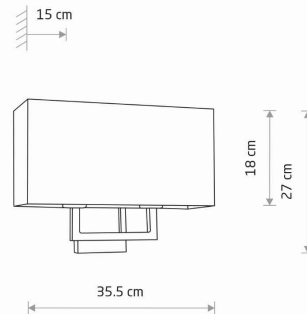

## KARTA KATALOGOWA

MODEL OPRAWY

**HOTEL MOOD**  
**11792**

GRUPA KATALOGOWA  
KRAJ POCHODZENIA

—  
**MADE IN POLAND**

TYP ŹRÓDŁA ŚWIATŁA **E27**  
ŹRÓDŁA ŚWIATŁA **Wymienne**  
MAX MOC **10W only LED**  
ZAWIERA ŹRÓDŁO ŚWIATŁA **Nie**  
ILOŚĆ PUNKTÓW ŚWIETLNYCH **2**  
IP **IP20**  
PRZEZNACZENIE **Wewnętrzna**

WYMIARY OPAKOWANIA (DŁ./SZER./WYS.) **53cm/15cm/24cm**

WAGA NETTO/BR **0.7kg/1.25kg**

METODA MONTAŻU **Mostek**

KOLOR WIODĄCY/DOPEŁNIAJĄCY **Szary, Chrom**

MATERIAŁ **Tkanina, Stal chromowana**

STYL **Modern classic**

KLASA OCHRONNOŚCI **I**

ZASILANIE **~220-230V/50/60Hz**

WYMIARY

5 903139117920