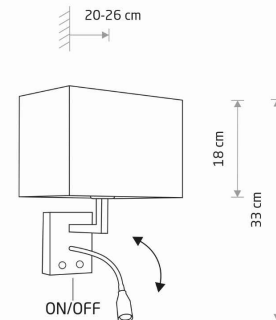

## KARTA KATALOGOWA

MODEL OPRAWY

**HOTEL MOOD LED**  
**11793**

GRUPA KATALOGOWA  
KRAJ POCHODZENIA

—  
**MADE IN POLAND**

TYP ŹRÓDŁA ŚWIATŁA **E27 i LED zintegrowany**  
ŹRÓDŁA ŚWIATŁA **Wymienne i zintegrowane**  
MAX MOC **1x10W only LED, LED: 1x2.2W**  
ZAWIERA ŹRÓDŁO ŚWIATŁA **Wymienne NIE,  
zintegrowane TAK**  
ILOŚĆ PUNKTÓW ŚWIETLNYCH **2**  
IP **IP20**  
PRZEZNACZENIE **Wewnętrzna**  
KLASA EFEKTYWNOŚCI ENERGETYCZNEJ **G**

WYMIARY OPAKOWANIA (DŁ./SZER./WYS.) **42cm/21cm/24cm**  
WAGA NETTO/BR **0.85kg/1.3kg**  
METODA MONTAŻU **Mostek**  
KOLOR WIODĄCY/DOPEŁNIAJĄCY **Szary, Chrom**  
WŁĄCZNIK **Tak**  
MATERIAŁ **Tkanina, Stal chromowana**  
STYL **Modern classic**  
KLASA OCHRONNOŚCI **I**  
ZASILANIE **~220-230V/50/60Hz**

WYMIARY

5 903139117937