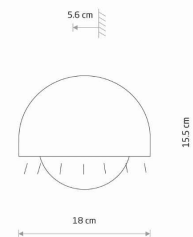

ŻYWOTNOŚĆ

30000h

WYMIARY OPAKOWANIA
(DŁ./SZER./WYS.)

18cm/16cm/7cm

WAGA NETTO/BR

0.670kg/0.770kg

METODA MONTAŻU

Montaż bezpośredni

ZASILANIE

~220-230V/50/60Hz

WYMIARY

5 903139118040

Item No.	POWER	COLOR TEMP	LUMEN	BEAM ANGLE	CRI	IP	LED BRAND	DRIVER BRAND	LIFETIME	WARRANTY
11804	10W	3000K	800lm	120°	>90	IP54	—	—	30000h	—