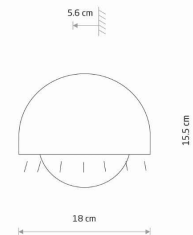

WYMIARY OPAKOWANIA (DŁ./SZER./WYS.) **18cm/16cm/7cm**

WAGA NETTO/BR **0.670kg/0.770kg**

METODA MONTAŻU **Montaż bezpośredni**

KOLOR WIODĄCY/DOPEŁNIAJĄCY **Beżowy**

MATERIAŁ **Aluminium lakierowane, Tworzywo sztuczne PC**

STYL **Nowoczesny**

KLASA OCHRONNOŚCI **I**

ZASILANIE **~220-230V/50/60Hz**

WYMIARY

5 903139118057

Item No.	POWER	COLOR TEMP	LUMEN	BEAM ANGLE	CRI	IP	LED BRAND	DRIVER BRAND	LIFETIME	WARRANTY
11805	10W	3000K	900lm	120°	>90	IP54	—	—	30000h	—