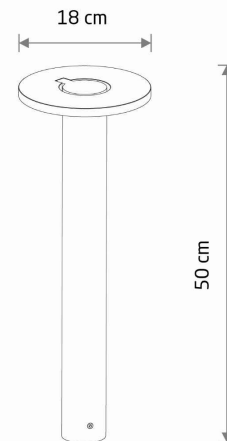

MODEL OPRAWY

AXION LED
11938

GRUPA KATALOGOWA
KRAJ POCHODZENIA

—
MADE IN P.R.C.

TYP ŹRÓDŁA ŚWIATŁA **LED zintegrowany**
ŹRÓDŁA ŚWIATŁA **Zintegrowane**
MAX MOC **8W**
ZAWIERA ŹRÓDŁO ŚWIATŁA **Tak**
IP **IP65**
PRZEZNACZENIE **Zewnętrzna**
ŻYWOTNOŚĆ **30000h**

WYMIARY OPAKOWANIA (DŁ./SZER./WYS.) **22.5cm/12.5cm/66.5cm**

WAGA NETTO/BR **1.17kg/1.84kg**

METODA MONTAŻU **Montaż bezpośredni**

KOLOR WIODĄCY/DOPEŁNIAJĄCY **Grafitowy**

MATERIAŁ **Aluminium lakierowane, Tworzywo sztuczne PC**

STYL **Nowoczesny**

KLASA OCHRONNOŚCI **I**

ZASILANIE **~220-230V/50/60Hz**

WYMIARY

5 903139119382

Item No.	POWER	COLOR TEMP	LUMEN	BEAM ANGLE	CRI	IP	LED BRAND	DRIVER BRAND	LIFETIME	WARRANTY
11938	8W	3000K	550lm	110°	>80	IP65	—	—	30000h	—