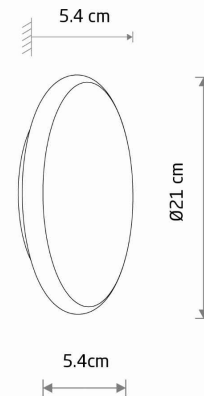

WYMIARY OPAKOWANIA **23.5cm/8cm/23.5cm**
(DŁ./SZER./WYS.)

WAGA NETTO/BR **0.725kg/0.935kg**

METODA MONTAŻU **Montaż bezpośredni**

KOLOR WIODĄCY/DOPEŁNIAJĄCY **Chrom**

MATERIAŁ **Aluminium lakierowane**

STYL **Nowoczesny**

KLASA OCHRONNOŚCI **I**

ZASILANIE **~220-230V/50/60Hz**

WYMIARY

5 903139119405

Item No.	POWER	COLOR TEMP	LUMEN	BEAM ANGLE	CRI	IP	LED BRAND	DRIVER BRAND	LIFETIME	WARRANTY
11940	8W	3000K	180lm	—	>80	IP65	—	—	30000h	—