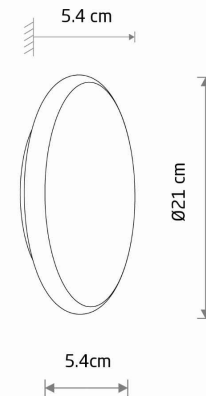

WYMIARY OPAKOWANIA (DŁ./SZER./WYS.) **23.5cm/8cm/23.5cm**

WAGA NETTO/BR **0.725kg/0.935kg**

METODA MONTAŻU **Montaż bezpośredni**

KOLOR WIODĄCY/DOPEŁNIAJĄCY **Brąz**

MATERIAŁ **Aluminium lakierowane**

STYL **Nowoczesny**

KLASA OCHRONNOŚCI **I**

ZASILANIE **~220-230V/50/60Hz**

WYMIARY

5 9 0 3 1 3 9 1 1 9 4 1 2

Item No.	POWER	COLOR TEMP	LUMEN	BEAM ANGLE	CRI	IP	LED BRAND	DRIVER BRAND	LIFETIME	WARRANTY
11941	8W	3000K	180lm	—	>80	IP65	—	—	30000h	—