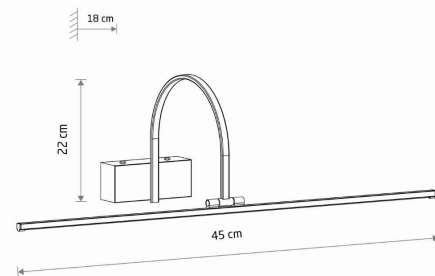

Item No.	POWER	COLOR TEMP	LUMEN	BEAM ANGLE	CRI	IP	LED BRAND	DRIVER BRAND	LIFETIME	WARRANTY
11955	4W	3000K	370lm	120°	80	IP20	—	—	—	—