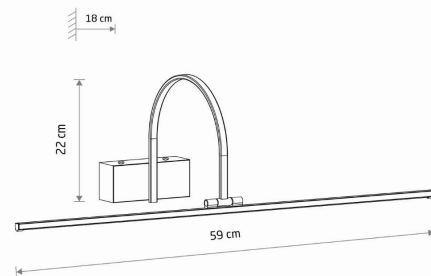

Item No.	POWER	COLOR TEMP	LUMEN	BEAM ANGLE	CRI	IP	LED BRAND	DRIVER BRAND	LIFETIME	WARRANTY
11956	6W	3000K	550lm	120°	80	IP20	—	—	—	—