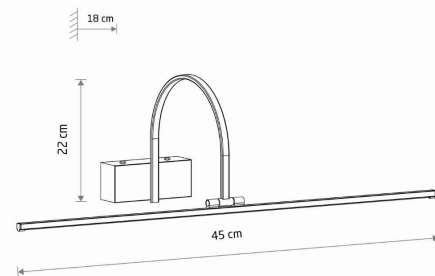

Item No.	POWER	COLOR TEMP	LUMEN	BEAM ANGLE	CRI	IP	LED BRAND	DRIVER BRAND	LIFETIME	WARRANTY
11957	4W	3000K	280lm	120°	80	IP20	—	—	—	—