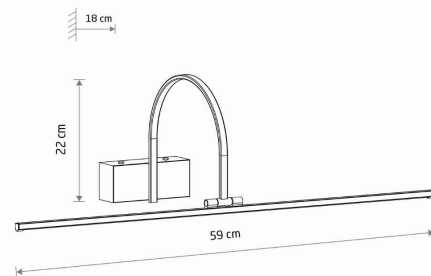

ZAWIERA ŹRÓDŁO ŚWIATŁA

**Tak**

IP

**IP20**

PRZEZNACZENIE

**Wewnętrzna**

WYMIARY OPAKOWANIA  
(DŁ./SZER./WYS.)

**59.6cm/24.5cm/18.5cm**

STYL

**Nowoczesny**

KLASA OCHRONNOŚCI

**I**

ZASILANIE

**~220-230V/50/60Hz**

WYMIARY

5 903139119580