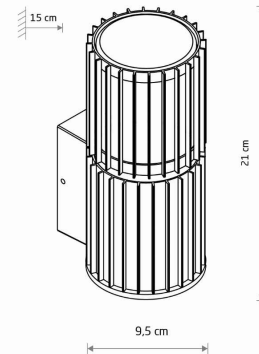

PRZEZNACZENIE

Zewnętrzna

WYMIARY OPAKOWANIA
(DŁ./SZER./WYS.)

13.5cm/10cm/22.5cm

WAGA NETTO/BR

0.655kg/0.75kg

METODA MONTAŻU

Mostek

WYMIARY

5 9 0 3 1 3 9 1 1 9 6 2 7