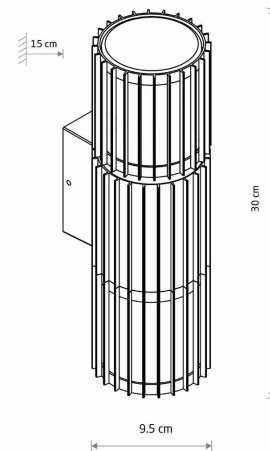

PRZEZNACZENIE

Zewnętrzna

WYMIARY OPAKOWANIA
(DŁ./SZER./WYS.)

13.5cm/10cm/32.5cm

WAGA NETTO/BR

0.825kg/0.945kg

METODA MONTAŻU

Mostek

WYMIARY

5 903139119634