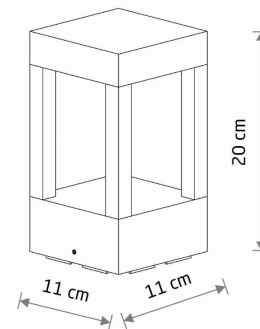

5 9 0 3 1 3 9 1 2 0 1 8 0

Item No.	POWER	COLOR TEMP	LUMEN	BEAM ANGLE	CRI	IP	LED BRAND	DRIVER BRAND	LIFETIME	WARRANTY
12018	7W	3000K	250lm	50°	>80	IP65	—	—	30000h	—