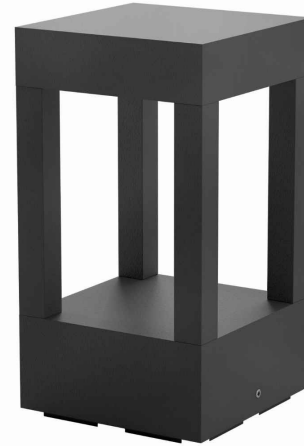

MODEL OPRAWY

CORTO LED
12018

GRUPA KATALOGOWA
KRAJ POCHODZENIA

—
MADE IN P.R.C.

TYP ŹRÓDŁA ŚWIATŁA **LED zintegrowany**
ŹRÓDŁA ŚWIATŁA **Zintegrowane**
MAX MOC **7W**
ZAWIERA ŹRÓDŁO ŚWIATŁA **Tak**
IP **IP65**
PRZEZNACZENIE **Zewnętrzna**
ŻYWOTNOŚĆ **30000h**

WYMIARY OPAKOWANIA (DŁ./SZER./WYS.) **12cm/12cm/23cm**

WAGA NETTO/BR **1.070kg/1.175kg**

METODA MONTAŻU **Montaż bezpośredni**

KOLOR WIODĄCY/DOPEŁNIAJĄCY **Czarny**

MATERIAŁ **Aluminium lakierowane**

STYL **Nowoczesny**

KLASA OCHRONNOŚCI **I**

ZASILANIE **~220-230V/50/60Hz**

WYMIARY