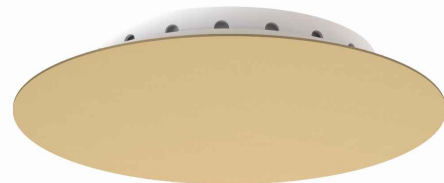

MODEL OPRAWY

CAMELEON CANOPY A MINI
12061

GRUPA KATALOGOWA

KRAJ POCHODZENIA

MADE IN POLAND

MAX MOC **25W only LED**

ZAWIERA ŹRÓDŁO ŚWIATŁA **Nie**

ILOŚĆ PUNKTÓW ŚWIETLNYCH **0**

IP **IP20**

PRZEZNACZENIE **Wewnętrzna**

WYMIARY OPAKOWANIA (DŁ./SZER./WYS.) **20cm/22cm/3cm**

WAGA NETTO/BR **0.42kg/0.48kg**

METODA MONTAŻU **Montaż bezpośredni**

KOLOR WIODĄCY/DOPEŁNIAJĄCY **Szczotkowane
złoto, Biały**

MATERIAŁ **Stal lakierowana, Tworzywo sztuczne**

KLASA OCHRONNOŚCI **II**

ZASILANIE **~220-230V/50/60Hz**

WYMIARY

5 903139120616