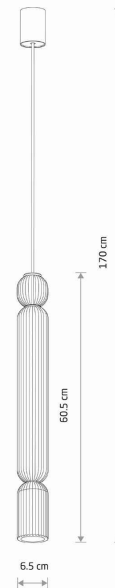

5 903139121934