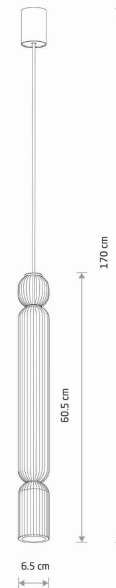

## KARTA KATALOGOWA

MODEL OPRAWY

**SINGLES A**  
**12194**

GRUPA KATALOGOWA  
KRAJ POCHODZENIA

—  
**MADE IN POLAND**

TYP ŹRÓDŁA ŚWIATŁA

**GU10 R50**

ŹRÓDŁA ŚWIATŁA

**Wymienne**

MAX MOC

**10W only LED**

ZAWIERA ŹRÓDŁO ŚWIATŁA

**Nie**

ILOŚĆ PUNKTÓW ŚWIETLNYCH

**1**

IP

**IP20**

PRZEZNACZENIE

**Wewnętrzna**

WYMIARY OPAKOWANIA  
(DŁ./SZER./WYS.)

**75cm/8cm/8cm**

WAGA NETTO/BR

**1.33kg/1.48kg**

METODA MONTAŻU

**I**

ZASILANIE

**~220-230V/50/60Hz**

WYMIARY

5 9 0 3 1 3 9 1 2 1 9 4 1