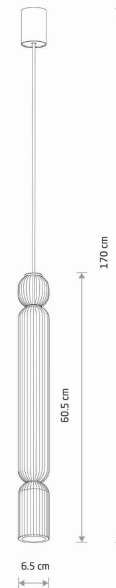

5 903139121958