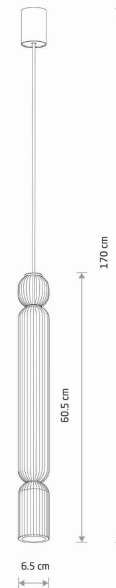

Nowodvorski
LIGHTING

KARTA KATALOGOWA

MODEL OPRAWY

SINGLES A
12196

GRUPA KATALOGOWA
KRAJ POCHODZENIA

—
MADE IN POLAND

TYP ŹRÓDŁA ŚWIATŁA

GU10 R50

ŹRÓDŁA ŚWIATŁA

Wymienne

MAX MOC

10W only LED

ZAWIERA ŹRÓDŁO ŚWIATŁA

Nie

ILOŚĆ PUNKTÓW ŚWIETLNYCH

1

IP

IP20

PRZEZNACZENIE

Wewnętrzna

WYMIARY OPAKOWANIA
(DŁ./SZER./WYS.)

7cm/8cm/8cm

WAGA NETTO/BR

1.33kg/1.48kg

KLASA OCHRONNOŚCI

I

ZASILANIE

~220-230V/50/60Hz

WYMIARY

5 9 0 3 1 3 9 1 2 1 9 6 5