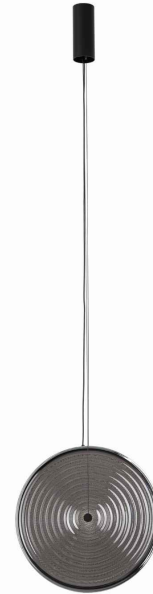

MODEL OPRAWY

AURA LED
12231

GRUPA KATALOGOWA
KRAJ POCHODZENIA

—
MADE IN POLAND

TYP ŹRÓDŁA ŚWIATŁA **LED zintegrowany**
ŹRÓDŁA ŚWIATŁA **Zintegrowane**
MAX MOC **22W**
ZAWIERA ŹRÓDŁO ŚWIATŁA **Tak**
IP **IP20**
PRZEZNACZENIE **Wewnętrzna**

WYMIARY OPAKOWANIA **45.3cm/42.8cm/11.9cm**
(DŁ./SZER./WYS.)

WAGA NETTO/BR **5kg/6kg**

METODA MONTAŻU **Montaż bezpośredni**

KOLOR WIODĄCY/DOPEŁNIAJĄCY **Dymiony,Czarny**

MATERIAŁ **Szkło,Stal lakierowana,Tworzywo sztuczne PMMA**

STYL **Nowoczesny**

KLASA OCHRONNOŚCI **I**

ZASILANIE **~220-230V/50/60Hz**

WYMIARY

5 9 0 3 1 3 9 1 2 2 3 1 3

| Item No. | POWER | COLOR TEMP | LUMEN | BEAM ANGLE | CRI | IP | LED BRAND | DRIVER BRAND | LIFETIME | WARRANTY |
|----------|-------|------------|-------|------------|-----|------|-----------|--------------|----------|----------|
| 12231 | 22W | 3000K | 500lm | — | >80 | IP20 | — | — | — | — |