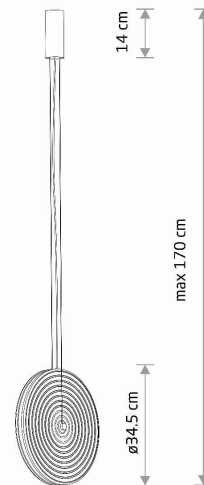

MODEL OPRAWY

AURA LED
12231

GRUPA KATALOGOWA
KRAJ POCHODZENIA

—
MADE IN POLAND

TYP ŹRÓDŁA ŚWIATŁA **LED zintegrowany**
ŹRÓDŁA ŚWIATŁA **Zintegrowane**
MAX MOC **22W**
ZAWIERA ŹRÓDŁO ŚWIATŁA **Tak**
IP **IP20**
PRZEZNACZENIE **Wewnętrzna**

WYMIARY OPAKOWANIA **45.3cm/42.8cm/11.9cm**
(DŁ./SZER./WYS.)

WAGA NETTO/BR **5kg/6kg**

METODA MONTAŻU **Montaż bezpośredni**

KOLOR WIODĄCY/DOPEŁNIAJĄCY **Dymiony,Czarny**

MATERIAŁ **Szkło,Stal lakierowana,Tworzywo sztuczne PMMA**

STYL **Nowoczesny**

KLASA OCHRONNOŚCI **I**

ZASILANIE **~220-230V/50/60Hz**

WYMIARY

5 9 0 3 1 3 9 1 2 2 3 1 3

| Item No. | POWER | COLOR TEMP | LUMEN | BEAM ANGLE | CRI | IP | LED BRAND | DRIVER BRAND | LIFETIME | WARRANTY |
|----------|-------|------------|-------|------------|-----|------|-----------|--------------|----------|----------|
| 12231 | 22W | 3000K | 500lm | — | >80 | IP20 | — | — | — | — |