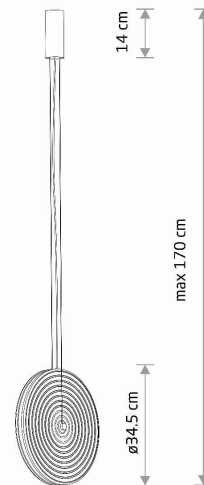

MODEL OPRAWY

AURA LED
12233

GRUPA KATALOGOWA
KRAJ POCHODZENIA

—
MADE IN POLAND

TYP ŹRÓDŁA ŚWIATŁA **LED zintegrowany**
 ŹRÓDŁA ŚWIATŁA **Zintegrowane**
 MAX MOC **22W**
 ZAWIERA ŹRÓDŁO ŚWIATŁA **Tak**
 IP **IP20**
 PRZEZNACZENIE **Wewnętrzna**

WYMIARY OPAKOWANIA **45.3cm/42.8cm/11.9cm**
(DŁ./SZER./WYS.)

WAGA NETTO/BR **5kg/6kg**

METODA MONTAŻU **Montaż bezpośredni**

KOLOR WIODĄCY/DOPEŁNIAJĄCY **Transparentny bursztynowy, Czarny**

MATERIAŁ **Szkoło, Stal lakierowana, Tworzywo sztuczne PMMA**

STYL **Nowoczesny**

KLASA OCHRONNOŚCI **I**

ZASILANIE **~220-230V/50/60Hz**

WYMIARY

5 9 0 3 1 3 9 1 2 2 3 3 7

Item No.	POWER	COLOR TEMP	LUMEN	BEAM ANGLE	CRI	IP	LED BRAND	DRIVER BRAND	LIFETIME	WARRANTY
12233	22W	3000K	370lm	—	>80	IP20	—	—	—	—