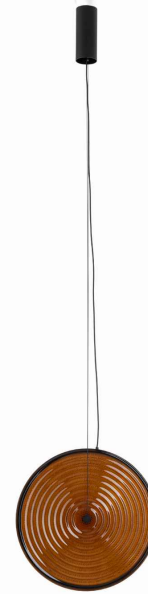

MODEL OPRAWY

AURA LED
12233

GRUPA KATALOGOWA
KRAJ POCHODZENIA

—
MADE IN POLAND

TYP ŹRÓDŁA ŚWIATŁA **LED zintegrowany**
 ŹRÓDŁA ŚWIATŁA **Zintegrowane**
 MAX MOC **22W**
 ZAWIERA ŹRÓDŁO ŚWIATŁA **Tak**
 IP **IP20**
 PRZEZNACZENIE **Wewnętrzna**

WYMIARY OPAKOWANIA **45.3cm/42.8cm/11.9cm**
(DŁ./SZER./WYS.)

WAGA NETTO/BR **5kg/6kg**

METODA MONTAŻU **Montaż bezpośredni**

KOLOR WIODĄCY/DOPEŁNIAJĄCY **Transparentny bursztynowy, Czarny**

MATERIAŁ **Szkoło, Stal lakierowana, Tworzywo sztuczne PMMA**

STYL **Nowoczesny**

KLASA OCHRONNOŚCI **I**

ZASILANIE **~220-230V/50/60Hz**

WYMIARY

5 9 0 3 1 3 9 1 2 2 3 3 7

Item No.	POWER	COLOR TEMP	LUMEN	BEAM ANGLE	CRI	IP	LED BRAND	DRIVER BRAND	LIFETIME	WARRANTY
12233	22W	3000K	370lm	—	>80	IP20	—	—	—	—