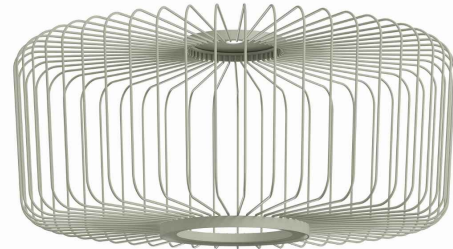

Nowodvorski
LIGHTING

KARTA KATALOGOWA

MODEL OPRAWY

CAMELEON KENAI C
12247

GRUPA KATALOGOWA

—

KRAJ POCHODZENIA

MADE IN POLAND

ZAWIERA ŹRÓDŁO ŚWIATŁA

Nie

ILOŚĆ PUNKTÓW ŚWIETLNYCH

0

PRZEZNACZENIE

Wewnętrzna

WYMIARY OPAKOWANIA
(DŁ./SZER./WYS.)

38.5cm/38.5cm/21.5cm

WAGA NETTO/BR

0.72kg/1.22kg

KOLOR WIODĄCY/DOPEŁNIAJĄCY

Szafiowy

MATERIAŁ

Stal lakierowana

STYL

Nowoczesny

ZASILANIE

—/—

5 9 0 3 1 3 9 1 2 2 4 7 4

WYMIARY