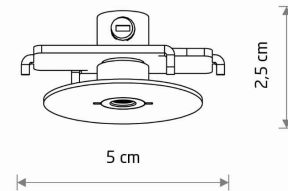

ILOŚĆ PUNKTÓW ŚWIETLNYCH **0**

IP **IP20**

PRZEZNACZENIE **Wewnętrzna**

WYMIARY OPAKOWANIA (DŁ./SZER./WYS.) **6cm/9cm/4cm**

WAGA NETTO/BR **0.05kg/0.07kg**

METODA MONTAŻU **Montaż podtynkowy**

KOLOR WIODĄCY/DOPEŁNIAJĄCY **Szczotkowane
złoto**

MATERIAŁ **Stal lakierowana**

KLASA OCHRONNOŚCI **II**

ZASILANIE **~220-230V/50/60Hz**

5 9 0 3 1 3 9 1 2 4 4 2 3

WYMIARY

CUT OUT

KSZTAŁT OTWORU
WYMIARY OTWORU

Okrągły
3.3cm