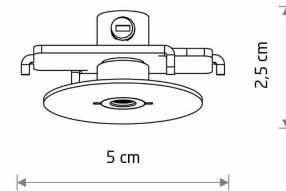

ILOŚĆ PUNKTÓW ŚWIETLNYCH **0**

IP **IP20**

PRZEZNACZENIE **Wewnętrzna**

WYMIARY OPAKOWANIA (DŁ./SZER./WYS.) **6cm/9cm/4cm**

WAGA NETTO/BR **0.05kg/0.07kg**

METODA MONTAŻU **Montaż podtynkowy**

KOLOR WIODĄCY/DOPEŁNIAJĄCY **Beżowy**

MATERIAŁ **Stal lakierowana**

KLASA OCHRONNOŚCI **II**

ZASILANIE **~220-230V/50/60Hz**

5 903139125048

WYMIARY

CUT OUT

KSZTAŁT OTWORU
WYMIARY OTWORU

Okrągły
3.3cm