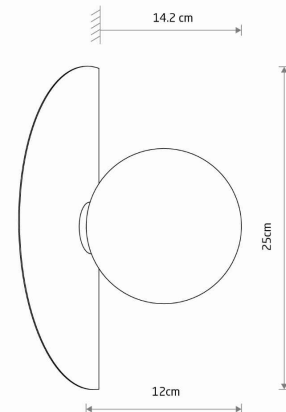

PRZEZNACZENIE

Wewnętrzna

WYMIARY OPAKOWANIA
(DŁ./SZER./WYS.)

28cm/18cm/16cm

WAGA NETTO/BR

0.38kg/0.655kg

METODA MONTAŻU

Montaż bezpośredni

ZASILANIE

~220-230V/50/60Hz

WYMIARY

5 903139126014