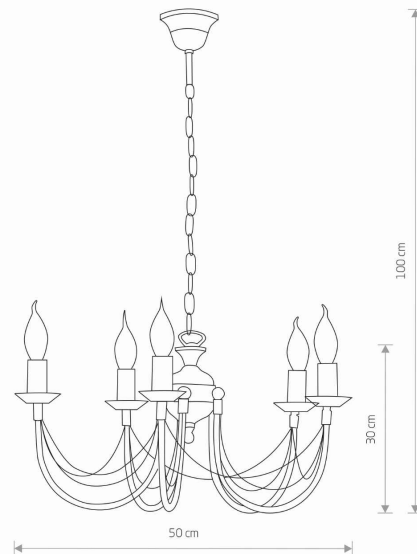

MODEL OPRAWY

ARES
205

GRUPA KATALOGOWA
KRAJ POCHODZENIA

—
MADE IN POLAND

TYP ŹRÓDŁA ŚWIATŁA

E14

ŹRÓDŁA ŚWIATŁA

Wymienne

WYMIARY OPAKOWANIA
(DŁ./SZER./WYS.)

54cm/49.5cm/31cm

WAGA NETTO/BR

2,03kg/3,02kg

METODA MONTAŻU

Wieszak

KOLOR WIODĄCY/DOPEŁNIAJĄCY

**Czarny
patynowany
złotem**

WYMIARY

5 903139205993