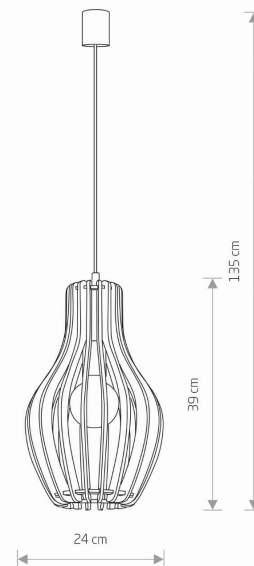

Nowodvorski
LIGHTING

KARTA KATALOGOWA

MODEL OPRAWY

IKA A
4171

GRUPA KATALOGOWA
KRAJ POCHODZENIA

—
MADE IN POLAND

TYP ŹRÓDŁA ŚWIATŁA

E27

IP

IP20

PRZEZNACZENIE

Wewnętrzna

WYMIARY OPAKOWANIA
(DŁ./SZER./WYS.)

44cm/25cm/25cm

WAGA NETTO/BR

1.01kg/1.36kg

KLASA OCHRONNOŚCI

II

ZASILANIE

~220-230V/50/60Hz

WYMIARY

5 903139417198