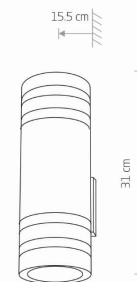

Nowodvorski
LIGHTING

KARTA KATALOGOWA

MODEL OPRAWY

SIERRA
4422

GRUPA KATALOGOWA
KRAJ POCHODZENIA

—
MADE IN P.R.C.

TYP ŹRÓDŁA ŚWIATŁA **E27**
ŹRÓDŁA ŚWIATŁA **Wymienne**
MAX MOC **25W only LED**
ZAWIERA ŹRÓDŁO ŚWIATŁA **Nie**
ILOŚĆ PUNKTÓW ŚWIETLNYCH **2**
IP **IP54**
PRZEZNACZENIE **Zewnętrzna**

WYMIARY OPAKOWANIA (DŁ./SZER./WYS.) **17cm/10.5cm/32cm**

WAGA NETTO/BR **0.89kg/1.05kg**

METODA MONTAŻU **Montaż bezpośredni**

KOLOR WIODĄCY/DOPEŁNIAJĄCY **Czarny, Transparentny**

MATERIAŁ **Aluminium lakierowane, Tworzywo sztuczne PC**

STYL **Nowoczesny**

KLASA OCHRONNOŚCI **I**

ZASILANIE **~220-230V/50/60Hz**

WYMIARY

5 9 0 3 1 3 9 4 4 2 2 9 9