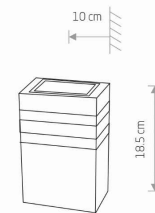

IP

IP54

PRZEZNACZENIE

Zewnętrzna

WYMIARY OPAKOWANIA
(DŁ./SZER./WYS.)

12cm/11cm/20cm

WAGA NETTO/BR

0.76kg/0.87kg

KLASA OCHRONNOŚCI

I

ZASILANIE

~220-230V/50/60Hz

WYMIARY

5 9 0 3 1 3 9 4 4 2 3 9 8