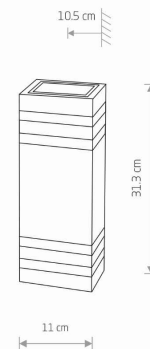

Nowodvorski
LIGHTING

KARTA KATALOGOWA

MODEL OPRAWY

RIO GRUPA KATALOGOWA
4424 KRAJ POCHODZENIA

—
MADE IN P.R.C.

TYP ŹRÓDŁA ŚWIATŁA **E27**
ŹRÓDŁA ŚWIATŁA **Wymienne**
MAX MOC **10W only LED**
ZAWIERA ŹRÓDŁO ŚWIATŁA **Nie**
ILOŚĆ PUNKTÓW ŚWIETLNYCH **2**
IP **IP54**
PRZEZNACZENIE **Zewnętrzna**

WYMIARY OPAKOWANIA **12cm/11cm/32cm**
(DŁ./SZER./WYS.)

WAGA NETTO/BR **0.99kg/1.1kg**

METODA MONTAŻU **Montaż bezpośredni**

KOLOR WIODĄCY/DOPEŁNIAJĄCY **Czarny, Transpa
rentny**

MATERIAŁ **Aluminium lakierowane, Tworzywo
sztuczne PC**

STYL **Nowoczesny**

KLASA OCHRONNOŚCI **I**

ZASILANIE **~220-230V/50/60Hz**

WYMIARY

5 9 0 3 1 3 9 4 4 2 4 9 7