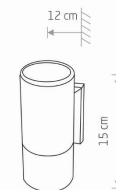

5 9 0 3 1 3 9 4 4 2 5 9 6