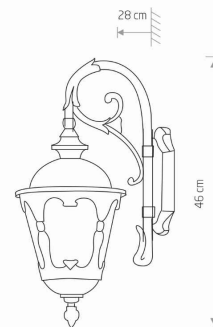

PRZEZNACZENIE

Zewnętrzna

WYMIARY OPAKOWANIA
(DŁ./SZER./WYS.)

28cm/20cm/46.5cm

WAGA NETTO/BR

1.63kg/2.03kg

METODA MONTAŻU

Mostek

KOLOR WIODĄCY/DOPEŁNIAJĄCY

**Czarny
patynowany
złotem, Biały**

MATERIAŁ

Aluminium lakierowane, Szkoło

STYL

Klasyczny

KLASA OCHRONNOŚCI

I

ZASILANIE

~220-230V/50/60Hz

WYMIARY

5 903139468695