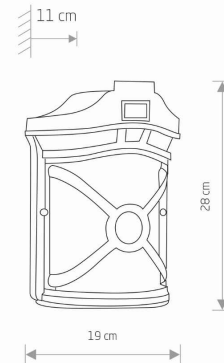

PRZEZNACZENIE

Zewnętrzna

WYMIARY OPAKOWANIA
(DŁ./SZER./WYS.)

21.5cm/12cm/29cm

WAGA NETTO/BR

1.19kg/1.37kg

METODA MONTAŻU

Montaż bezpośredni

ZASILANIE

~220-230V/50/60Hz

WYMIARY

5 903139468794