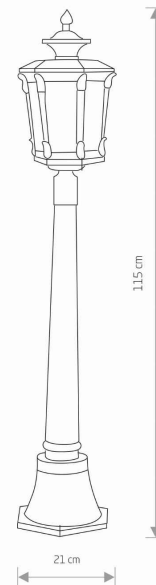

MODEL OPRAWY

AMUR
4694

GRUPA KATALOGOWA
KRAJ POCHODZENIA

—
MADE IN P.R.C.

TYP ŹRÓDŁA ŚWIATŁA

E27

ŹRÓDŁA ŚWIATŁA

Wymienne

PRZEZNACZENIE

Zewnętrzna

WYMIARY OPAKOWANIA
(DŁ./SZER./WYS.)

33.5cm/22cm/64cm

WAGA NETTO/BR

1.95kg/2.74kg

METODA MONTAŻU

Montaż bezpośredni

KOLOR WIODĄCY/DOPEŁNIAJĄCY

**Czarny
patynowany
miedzią, Transp
arentny**

MATERIAŁ

Aluminium lakierowane, Szkoło

STYL

Klasyczny

KLASA OCHRONNOŚCI

I

ZASILANIE

~220-230V/50/60Hz

WYMIARY

5 903139469494