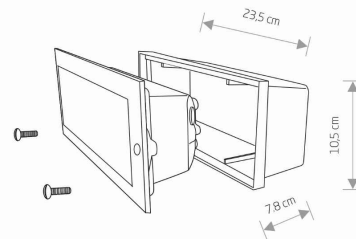

PRZEZNACZENIE

Zewnętrzna

WYMIARY OPAKOWANIA
(DŁ./SZER./WYS.)

10.5cm/9.5cm/24cm

WAGA NETTO/BR

0.6kg/0.67kg

METODA MONTAŻU

Montaż podtynkowy

~220-230V/50/60Hz

WYMIARY

5 903139490795