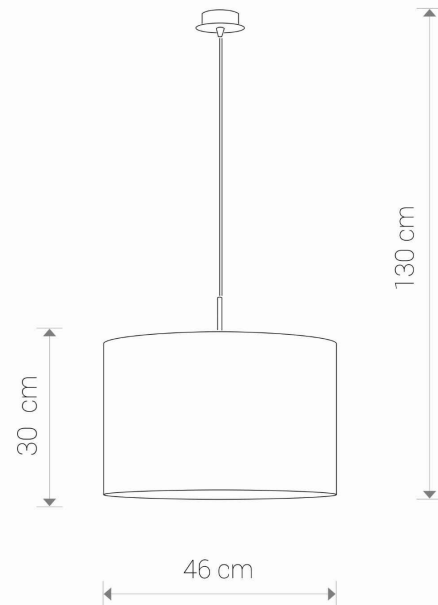

## KARTA KATALOGOWA

MODEL OPRAWY

**ALICE L**  
**4961**

GRUPA KATALOGOWA  
KRAJ POCHODZENIA

—  
**MADE IN POLAND**

TYP ŹRÓDŁA ŚWIATŁA

**E27**

ŹRÓDŁA ŚWIATŁA

**IP20**

PRZEZNACZENIE

**Wewnętrzna**

WYMIARY OPAKOWANIA  
(DŁ./SZER./WYS.)

**50cm/50cm/33cm**

WAGA NETTO/BR

**0.8kg/1.96kg**

METODA MONTAŻU

**I**

ZASILANIE

**~220-230V/50/60Hz**

WYMIARY

5 903139496193