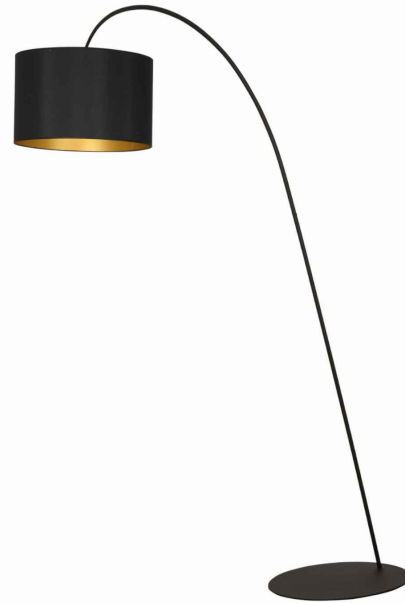

MODEL OPRAWY

**ALICE L
4963**

GRUPA KATALOGOWA
KRAJ POCHODZENIA

—
MADE IN POLAND

TYP ŹRÓDŁA ŚWIATŁA

E27

ŹRÓDŁA ŚWIATŁA

Wymienne

MAX MOC

25W only LED

ZAWIERA ŹRÓDŁO ŚWIATŁA

Nie

ILOŚĆ PUNKTÓW ŚWIETLNYCH

1

IP

IP20

PRZEZNACZENIE

Wewnętrzna

WYMIARY OPAKOWANIA
(DŁ./SZER./WYS.)

65cm/50cm/9cm

WAGA NETTO/BR

12.31kg/15.42kg

METODA MONTAŻU

Produkt wolnostojący

KOLOR WIODĄCY/DOPEŁNIAJĄCY

**Czarno-
złoty,Czarny**

WŁĄCZNIK

Tak

MATERIAŁ

Stal lakierowana,Tkanina

STYL

Nowoczesny

KLASA OCHRONNOŚCI

II

ZASILANIE

~220-230V/50/60Hz