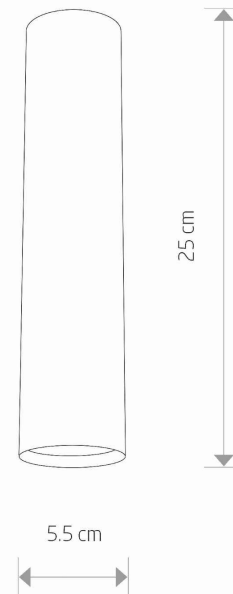

MODEL OPRAWY

EYE M
5463

GRUPA KATALOGOWA
KRAJ POCHODZENIA

—
MADE IN POLAND

TYP ŹRÓDŁA ŚWIATŁA

GU10

ŹRÓDŁA ŚWIATŁA

Wymienne

MAX MOC

10W only LED

ZAWIERA ŹRÓDŁO ŚWIATŁA

Nie

ILOŚĆ PUNKTÓW ŚWIETLNYCH

1

IP

IP20

PRZEZNACZENIE

Wewnętrzna

WYMIARY OPAKOWANIA
(DŁ./SZER./WYS.)

32.5cm/6.5cm/7cm

WAGA NETTO/BR

0,54kg/0,6kg

METODA MONTAŻU

Montaż bezpośredni

KOLOR WIODĄCY/DOPEŁNIAJĄCY

Biały

MATERIAŁ

Stal lakierowana

STYL

Nowoczesny

KLASA OCHRONNOŚCI

I WYMIARY

ZASILANIE

~220-230V/50/60Hz

5 9 0 3 1 3 9 5 4 6 3 9 3