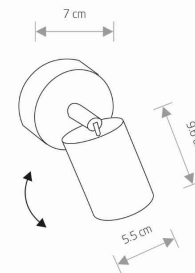

5 9 0 3 1 3 9 6 0 1 4 9 8