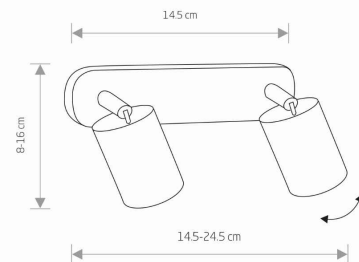

Nowodvorski
LIGHTING

KARTA KATALOGOWA

MODEL OPRAWY

EYE SPOT
6020

GRUPA KATALOGOWA
KRAJ POCHODZENIA

—
MADE IN POLAND

TYP ŹRÓDŁA ŚWIATŁA

GU10

ŹRÓDŁA ŚWIATŁA

Wymienne

MAX MOC

2x10W only LED

ZAWIERA ŹRÓDŁO ŚWIATŁA

Nie

ILOŚĆ PUNKTÓW ŚWIETLNYCH

2

IP

IP20

PRZEZNACZENIE

Wewnętrzna

WYMIARY OPAKOWANIA
(DŁ./SZER./WYS.)

33cm/9cm/7cm

WAGA NETTO/BR

0,73kg/0,8kg

METODA MONTAŻU

Mostek

KOLOR WIODĄCY/DOPEŁNIAJĄCY

Czarny

MATERIAŁ

Stal lakierowana, Chrom

STYL

Nowoczesny

KLASA OCHRONNOŚCI

I WYMIARY

ZASILANIE

~220-230V/50/60Hz

5 903139602099