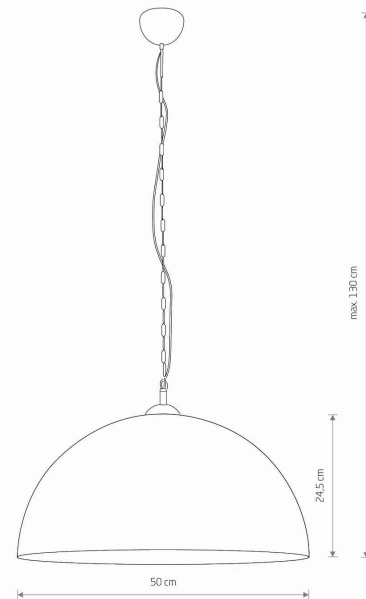

Nowodvorski
LIGHTING

KARTA KATALOGOWA

MODEL OPRAWY

HEMISPHERE RUST L
6368

GRUPA KATALOGOWA
KRAJ POCHODZENIA

—
MADE IN POLAND

TYP ŹRÓDŁA ŚWIATŁA **E27**
ŹRÓDŁA ŚWIATŁA **Wymienne**
MAX MOC **25W only LED**
ZAWIERA ŹRÓDŁO ŚWIATŁA **Nie**
ILOŚĆ PUNKTÓW ŚWIETLNYCH **1**
IP **IP20**
PRZEZNACZENIE **Wewnętrzna**

WYMIARY OPAKOWANIA (DŁ./SZER./WYS.) **51cm/50cm/28.2cm**

WAGA NETTO/BR **2.99kg/4kg**

METODA MONTAŻU **Wieszak**

KOLOR WIODĄCY/DOPEŁNIAJĄCY **Rdzawy**

MATERIAŁ **Stal lakierowana**

STYL **Nowoczesny**

KLASA OCHRONNOŚCI **I**

ZASILANIE **~220-230V/50/60Hz**

WYMIARY

5 903139636896