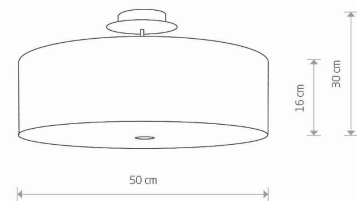

5 903139639095