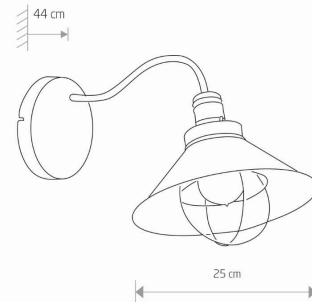

IP

IP20

PRZEZNACZENIE

Wewnętrzna

WYMIARY OPAKOWANIA
(DŁ./SZER./WYS.)

29cm/25cm/25cm

WAGA NETTO/BR

0.78kg/1.07kg

KLASA OCHRONNOŚCI

I

ZASILANIE

~220-230V/50/60Hz

WYMIARY

5 9 0 3 1 3 9 6 4 4 2 9 7