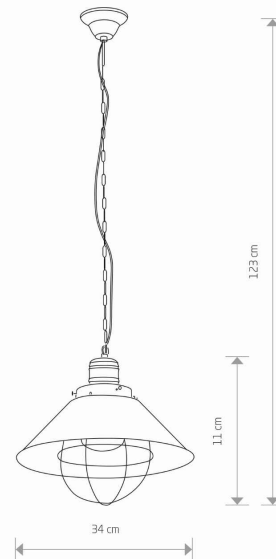

IP

IP20

PRZEZNACZENIE

Wewnętrzna

WYMIARY OPAKOWANIA
(DŁ./SZER./WYS.)

36.8cm/36.7cm/21.5cm

WAGA NETTO/BR

0.9kg/1.4kg

KLASA OCHRONNOŚCI

I

ZASILANIE

~220-230V/50/60Hz

WYMIARY

5 903139644396