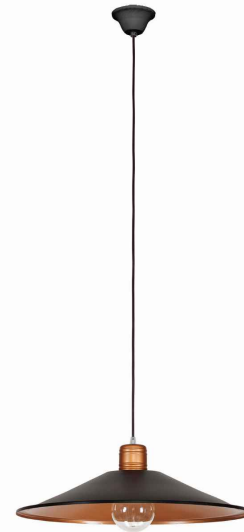

Nowodvorski
LIGHTING

KARTA KATALOGOWA

MODEL OPRAWY

GARRET M
6444

GRUPA KATALOGOWA
KRAJ POCHODZENIA

—
MADE IN POLAND

TYP ŹRÓDŁA ŚWIATŁA

E27

ŹRÓDŁA ŚWIATŁA

Wymienne

MAX MOC

25W only LED

ZAWIERA ŹRÓDŁO ŚWIATŁA

Nie

ILOŚĆ PUNKTÓW ŚWIETLNYCH

1

IP

IP20

PRZEZNACZENIE

Wewnętrzna

WYMIARY OPAKOWANIA
(DŁ./SZER./WYS.)

51cm/51cm/11cm

WAGA NETTO/BR

1.16kg/1.74kg

METODA MONTAŻU

Wieszak

KOLOR WIODĄCY/DOPEŁNIAJĄCY

**Czekoladowy, Mi
edź**

MATERIAŁ

Stal lakierowana

STYL

Industrialny

KLASA OCHRONNOŚCI

I

ZASILANIE

~220-230V/50/60Hz