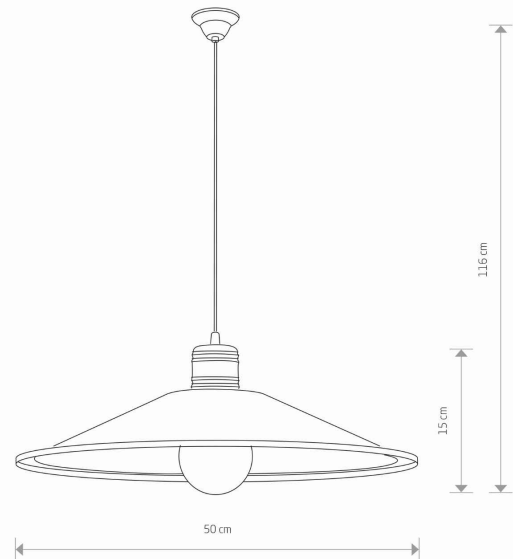

IP

IP20

PRZEZNACZENIE

Wewnętrzna

WYMIARY OPAKOWANIA
(DŁ./SZER./WYS.)

51cm/51cm/11cm

WAGA NETTO/BR

1.16kg/1.74kg

KLASA OCHRONNOŚCI

I

ZASILANIE

~220-230V/50/60Hz

WYMIARY

5 903139644495