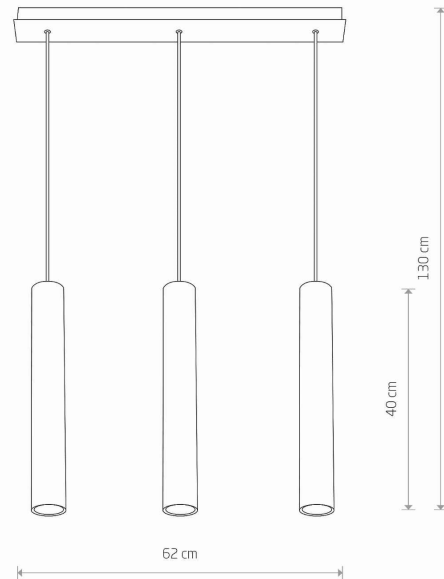

MODEL OPRAWY

EYE GRUPA KATALOGOWA
6481 KRAJ POCHODZENIA

—
MADE IN POLAND

TYP ŹRÓDŁA ŚWIATŁA **GU10 R50**
ŹRÓDŁA ŚWIATŁA **Wymienne**
MAX MOC **3x10W only LED**
ZAWIERA ŹRÓDŁO ŚWIATŁA **Nie**
ILOŚĆ PUNKTÓW ŚWIETLNYCH **3**
IP **IP20**
PRZEZNACZENIE **Wewnętrzna**

WYMIARY OPAKOWANIA (DŁ./SZER./WYS.) **64cm/24.5cm/9cm**
WAGA NETTO/BR **3.49kg/3.88kg**
METODA MONTAŻU **Mostek**
KOLOR WIODĄCY/DOPEŁNIAJĄCY **Biały**
MATERIAŁ **Stal lakierowana**
STYL **Nowoczesny**
KLASA OCHRONNOŚCI **I**
ZASILANIE **~220-230V/50/60Hz**

WYMIARY

5 903139648196