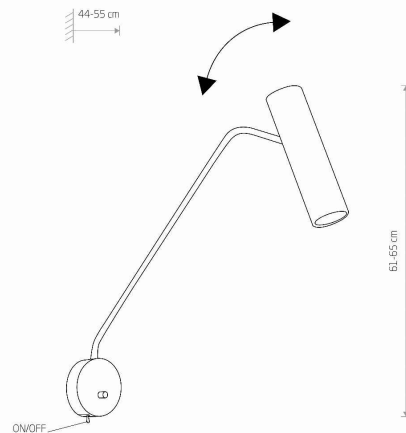

IP

IP20

PRZEZNACZENIE

Wewnętrzna

WYMIARY OPAKOWANIA
(DŁ./SZER./WYS.)

63cm/27cm/6.5cm

WAGA NETTO/BR

0.96kg/1.2kg

METODA MONTAŻU

Montaż bezpośredni

KOLOR WIODĄCY/DOPEŁNIAJĄCY

Biały

WŁĄCZNIK

Tak

MATERIAŁ

Stal lakierowana, Chrom

STYL

Nowoczesny

KLASA OCHRONOŚCI

I

ZASILANIE

~220-230V/50/60Hz

WYMIARY

5 903139648790