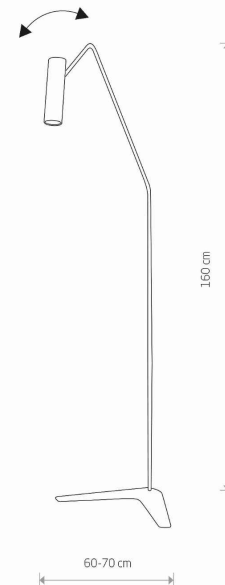

**IP20**

PRZEZNACZENIE

**Wewnętrzna**

WYMIARY OPAKOWANIA  
(DŁ./SZER./WYS.)

**92cm/36cm/6.5cm**

WAGA NETTO/BR

**3.54kg/4.21kg**

METODA MONTAŻU

**Produkt wolnostojący**

KOLOR WIODĄCY/DOPEŁNIAJĄCY

**Biały**

WŁĄCZNIK

**Tak**

MATERIAŁ

**Stal lakierowana**

STYL

**Nowoczesny**

KLASA OCHRONNOŚCI

**II**

ZASILANIE

**~220-230V/50/60Hz**

WYMIARY

5 903139649391